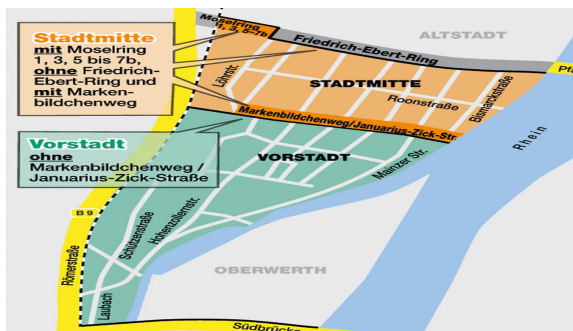

Entsorgungstermine Stadtmitte (von Friedrich-Ebert-Ring bis einschließlich Markenbildchenweg) 2022

Altpapier	Grünschnitt	Gelber Sack	Schadstoffe	Zeit	Ort	Tannenbäume
11.01.2022	09.03.2022	04.01.2022	26.03.2022	11:00 - 13:00	Rizzastraße Ecke Südallee (vor Max-von-Laue-Gymnasium)	10.01.2022
01.02.2022	12.04.2022	25.01.2022	05.11.2022	11:00 - 13:00	Rizzastraße Ecke Südallee (vor Max-von-Laue-Gymnasium)	31.01.2022
22.02.2022	18.05.2022	15.02.2022	Die Elektrokleinteilesammlung findet parallel zur Schadstoffsammlung statt!			
15.03.2022	22.06.2022	08.03.2022				
05.04.2022	27.07.2022	29.03.2022				
26.04.2022	31.08.2022	21.04.2022				
17.05.2022	06.10.2022	10.05.2022				
08.06.2022	09.11.2022	31.05.2022				
28.06.2022		21.06.2022				
19.07.2022		12.07.2022				
09.08.2022		02.08.2022				
30.08.2022		23.08.2022				
20.09.2022		13.09.2022				
11.10.2022		06.10.2022				
02.11.2022		25.10.2022				
22.11.2022		15.11.2022				
13.12.2022		06.12.2022				
		29.12.2022				