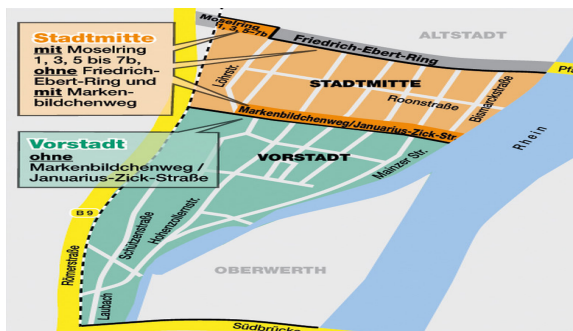

Entsorgungstermine Stadtmitte (von Friedrich-Ebert-Ring bis einschließlich Markenbildchenweg) 2021

Altpapier	Grünschnitt	Gelber Sack	Schadstoffe	Zeit	Ort	Tannenbäume
19.01.2021	17.03.2021	12.01.2021	27.03.2021	11:00 - 13:00	Rizzastraße Ecke Südallee (vor Max-von-Laue-Gymnasium)	07.01.2021
09.02.2021	21.04.2021	02.02.2021	06.11.2021	11:00 - 13:00	Rizzastraße Ecke Südallee (vor Max-von-Laue-Gymnasium)	27.01.2021
02.03.2021	27.05.2021	23.02.2021	Die Elektrokleinteilesammlung findet parallel zur Schadstoffsammlung statt!			
23.03.2021	30.06.2021	16.03.2021				
13.04.2021	04.08.2021	08.04.2021				
04.05.2021	08.09.2021	27.04.2021				
26.05.2021	13.10.2021	18.05.2021				
15.06.2021	17.11.2021	08.06.2021				
06.07.2021		29.06.2021				
27.07.2021		20.07.2021				
17.08.2021		10.08.2021				
07.09.2021		31.08.2021				
28.09.2021		21.09.2021				
19.10.2021		12.10.2021				
09.11.2021		04.11.2021				
30.11.2021		23.11.2021				
21.12.2021		14.12.2021				