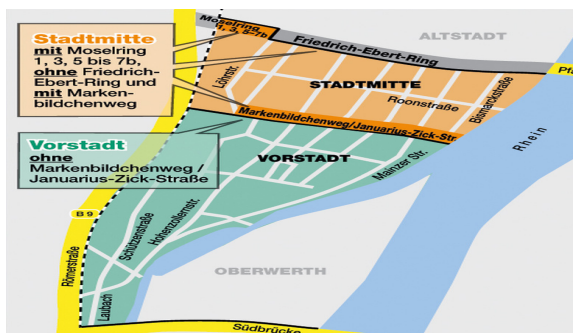

Entsorgungstermine Stadtmitte (von Friedrich-Ebert-Ring bis einschließlich Markenbildchenweg) 2020

Altpapier	Grünschnitt	Gelber Sack	Schadstoffe	Zeit	Ort	Tannenbäume
07.01.2020	18.03.2020	21.01.2020	28.03.2020	11:00 - 13:00	Rizzastraße Ecke Südallee (vor Max-von-Laue-Gymnasium)	07.01.2020
28.01.2020	22.04.2020	11.02.2020	07.11.2020	11:00 - 13:00	Rizzastraße Ecke Südallee (vor Max-von-Laue-Gymnasium)	30.01.2020
18.02.2020	27.05.2020	03.03.2020	Die Elektrokleinteilesammlung findet parallel zur Schadstoffsammlung statt.			
10.03.2020	01.07.2020	24.03.2020				
31.03.2020	05.08.2020	16.04.2020				
21.04.2020	09.09.2020	05.05.2020				
12.05.2020	14.10.2020	26.05.2020				
03.06.2020	18.11.2020	16.06.2020				
23.06.2020		07.07.2020				
14.07.2020		28.07.2020				
04.08.2020		18.08.2020				
25.08.2020		08.09.2020				
15.09.2020		29.09.2020				
06.10.2020		20.10.2020				
27.10.2020		10.11.2020				
17.11.2020		01.12.2020				
08.12.2020		21.12.2020				
29.12.2020						